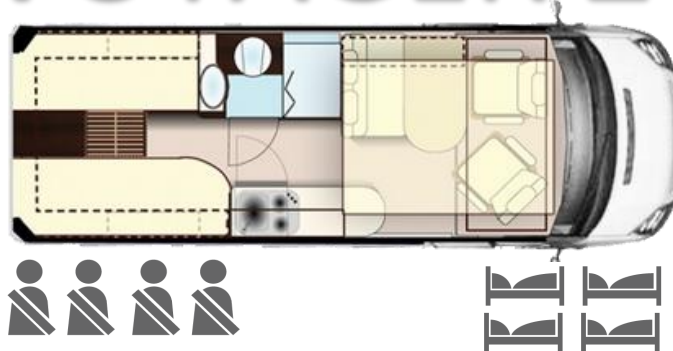

VOYAGER Z

Voor meer informatie kijk op
WWW.RAEMACARAVANS.NL